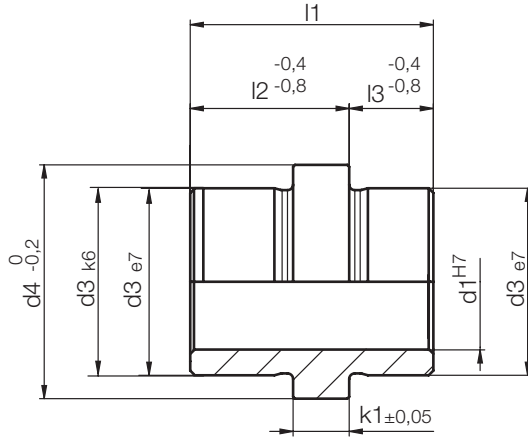

Z1300/...

Führungsbuchse, für Auswerferpaket
 Guide bush, for ejector assembly
 Bague de guidage, pour la batterie d'éjection

Mat.: 2.0975
 max. 200°C

Neu / New / Nouveau

k1	l1	d4	d3	d1	l2	l3	Nr. / No	
6	15	16	14	10	10	5	Z1300/ 10x 10x 5	
	20					10	10x10	
	21					12	9	12x 9
	26					17	9	17x 9
	29	23	18	12	9	9	12x 17x 9	
	26					12	17x12	
	29	25	20	14	9	9	14x 17x 9	
	34					12	17x12	
	39					22	12	22x12
	26					17	17	22x17
	29	31	26	18	17	9	15x 17x 9	
	34					12	18x 17x12	
	39					22	22x12	
	44					17	22x17	
	39	35	30	22	22	22	22x22	
	49					27	17	27x17
	39					20	22	20x 22x17
	49					27	22	27x22
	39	35	30	22	22	17	22x 22x17	
	49					27	22	27x22
26	24					17	24x 17x 9	
29	12					17	17x12	

Z 1300 /...

Führungsbuchse, für Auswerferpaket
 Guide bush, for ejector assembly
 Bague de guidage, pour la batterie d'éjection

Mat.: 2.0975
 max. 200°C

Neu / New / Nouveau

k1	l1	d4	d3	d1	l2	l3	Nr. / No			
6	26	35	30	24	20	6	Z 1300/ 24 x 20 x 6			
	39				22	17	22 x 17			
	44				27		27 x 17			
	49					22	27 x 22			
	63				36	27	36 x 27			
	49	47	42	30	27	22	30 x 27 x 22			
	63				36	27	36 x 27			
	73				46		46 x 27			
	82					36	46 x 36			
	63					32	36	32 x 36 x 27		
	26	49	44	36	17	9	36 x 17 x 9			
	29					12	17 x 12			
	34				22	12	22 x 12			
	39					17	22 x 17			
	30				24	6	24 x 6			
	82	60	54	40	46	36	40 x 46 x 36			
	39				63	58	48	22	17	48 x 22 x 17
	44							27		27 x 17
	49								22	27 x 22
	40						30	10	30 x 10	