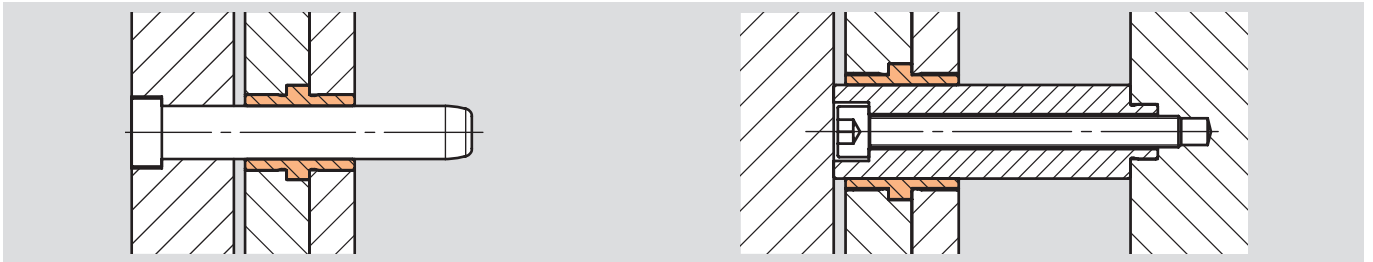

Z1300/...

Führungsbuchse, für Auswerferpaket
 Guide bush, for ejector assembly
 Bague de guidage, pour la batterie d'éjection

Mat.: 2.0975
 max. 200°C

Neu / New / Nouveau

k1	l1	d4	d3	d1	l2	l3	Nr. / No	
6	15	16	14	10	10	5	Z1300/ 10x 10x 5	
	20					10	10x10	
	21					12	9	12x 9
	26					17	9	17x 9
	29	23	18	12	9	9	12x 17x 9	
	26					12	17x12	
	29	25	20	14	9	9	14x 17x 9	
	34					12	17x12	
	39					22	12	22x12
	26					17	17	22x17
	29	31	26	18	17	9	15x 17x 9	
	34					12	18x 17x12	
	39					22	22x12	
	44					17	22x17	
	39	35	30	22	22	22	22x22	
	49					27	17	27x17
	39					20	22	20x 22x17
	49					27	22	27x22
	39	35	30	22	22	17	22x 22x17	
	49					27	22	27x22
26	24					17	24x 17x 9	
29	12					17	17x12	

Z 1300 /...

Führungsbuchse, für Auswerferpaket
 Guide bush, for ejector assembly
 Bague de guidage, pour la batterie d'éjection

Mat.: 2.0975
 max. 200°C

Neu / New / Nouveau

k1	l1	d4	d3	d1	l2	l3	Nr. / No			
6	26	35	30	24	20	6	Z 1300/ 24 x 20 x 6			
	39				22	17	22 x 17			
	44				27		27 x 17			
	49					22	27 x 22			
	63				36	27	36 x 27			
	49	47	42	30	27	22	30 x 27 x 22			
	63				36	27	36 x 27			
	73				46		46 x 27			
	82					36	46 x 36			
	63					32	36	32 x 36 x 27		
	26	49	44	36	17	9	36 x 17 x 9			
	29					12	17 x 12			
	34				22	12	22 x 12			
	39					17	22 x 17			
	30				24	6	24 x 6			
	82	60	54	40	46	36	40 x 46 x 36			
	39				63	58	48	22	17	48 x 22 x 17
	44							27		27 x 17
	49								22	27 x 22
	40						30	10	30 x 10	