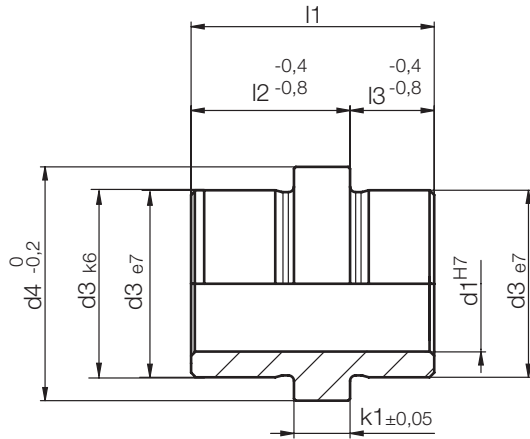

Z1300/...

Führungsbuchse, für Auswerferpaket
 Guide bush, for ejector assembly
 Bague de guidage, pour la batterie d'éjection

Mat.: 2.0975
 max. 200°C

Neu / New / Nouveau

k1	l1	d4	d3	d1	l2	l3	Nr. / No	
6	15	16	14	10	10	5	Z1300/ 10x 10x 5	
	20					10	10x10	
	21					12	9	12x 9
	26					17	9	17x 9
	29	23	18	12	9	9	12x 17x 9	
	26					12	17x12	
	29	25	20	14	9	9	14x 17x 9	
	34					12	17x12	
	39					22	12	22x12
	26					17	17	22x17
	29	31	26	18	17	9	15x 17x 9	
	34					12	18x 17x12	
	39					22	22x12	
	44					17	22x17	
	39	35	30	22	22	22	22x22	
	49					27	17	27x17
	39					20	22	20x 22x17
	49					27	22	27x22
	39	35	30	22	22	17	22x 22x17	
	49					27	22	27x22
26	24					17	24x 17x 9	
29	12					17	17x12	

Z 1300 /...

Führungsbuchse, für Auswerferpaket
 Guide bush, for ejector assembly
 Bague de guidage, pour la batterie d'éjection

Mat.: 2.0975
 max. 200°C

Neu / New / Nouveau

k1	l1	d4	d3	d1	l2	l3	Nr. / No			
6	26	35	30	24	20	6	Z 1300/ 24 x 20 x 6			
	39				22	17	22 x 17			
	44				27		27 x 17			
	49					22	27 x 22			
	63				36	27	36 x 27			
	49	47	42	30	27	22	30 x 27 x 22			
	63				36	27	36 x 27			
	73				46		46 x 27			
	82					36	46 x 36			
	63					32	36	32 x 36 x 27		
	26	49	44	36	17	9	36 x 17 x 9			
	29					12	17 x 12			
	34				22	12	22 x 12			
	39					17	22 x 17			
	30				24	6	24 x 6			
	82	60	54	40	46	36	40 x 46 x 36			
	39				63	58	48	22	17	48 x 22 x 17
	44							27		27 x 17
	49								22	27 x 22
	40						30	10	30 x 10	