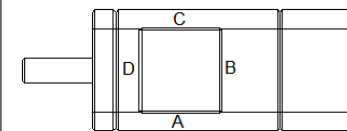

KTE3 90 L 2 KT FL IE3 - IM B5 (200) - 303308
Kabelverschraubung: 2x M25x1,5

KÜENLE Antriebssysteme GmbH&Co.KG
Saarstraße 41-43 71282 Hemmingen
TEL: 07150/942-0 FAX: 07150/942270
info@kueenle.de www.kueenle.de

08.06.2022

Kabelabgang / cable outlet