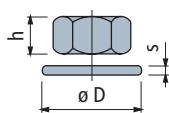

Dado + Rondella

Code

	Inox AISI 304	Acciaio zincato	h mm	 mm	øD mm	s mm
M12	R0000630192	R0000630122	10	19	24	2,5
M14	R0000630202	R0000630132	11	22	28	2,5
M16	R0000630212	R0000630142	13	24	30	3
M20	R0000630222	R0000630152	16	30	37	3
M24	R0000630232	R0000630162	19	36	44	4

Confezione : 8 pezzi.

Stelo in acciaio inox

			1	1a	3	mm	Code	Fmax. N
M12	90	55	1	-	-	10	627033	8000
	135	100	1	-	-	10	627043	
	185	150	1	-	-	10	627053	
M14	110	76	-	1a	-	11	633192	12000
	135	100	-	1a	-	11	627063	
	185	150	-	1a	-	11	627073	
M16	100	64	-	1a	-	13	633202	
	115	81	-	1a	-	13	633212	
	160	124	-	1a	-	13	633222	
M20	185	151	-	1a	-	13	633232	
	205	169	-	1a	-	13	627083	
	225	190	-	1a	-	13	627093	
M24	120	84	-	1a	-	16	633242	
	185	149	-	1a	-	16	633252	
	245	208	-	1a	-	16	627103	
M24	120	79	-	1a	-	19	627113	
	185	146	-	1a	-	19	633262	
	220	179	-	1a	-	19	627123	
	250	209	-	1a	-	19	627133	

Dado + Rondella

Code

	Inox AISI 304	Acciaio zincato	h mm	s mm	ø D mm	s mm
M12	R0000630192	R0000630122	10	19	24	2,5
M14	R0000630202	R0000630132	11	22	28	2,5
M16	R0000630212	R0000630142	13	24	30	3
M20	R0000630222	R0000630152	16	30	37	3
M24	R0000630232	R0000630162	19	36	44	4