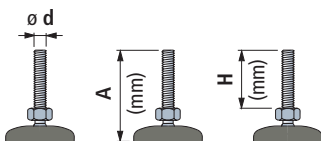

- **Consigliato**
- **Standard**
- ✓ **A richiesta**

Code
piedi forniti
senza antivibrante

Stelo in acciaio inox

M12	100	53	6	-	19	679231N	13000
	150	103	6	-	19	679251N	
	195	149	6	-	19	679271N	
M14	150	103	6	-	19	679311N	
	195	149	6	-	19	679331N	
M16	100	53	6	-	24	679351N	
	115	74	-	6b	24	627212	
	150	109	-	6b	24	627222	
	185	144	-	6b	24	627232	
	200	159	-	6b	24	627242	
M20	220	181	-	6b	24	679461N1	
	115	74	-	6b	24	627252N	
	180	139	-	6b	24	627262N	
M24	245	204	-	6b	24	686321N1	
	120	79	-	6b	24	627272	
	220	179	-	6b	24	627282	
	255	216	-	6b	24	61994N1	

Stelo in acciaio zincato

M12	110	64	6	-	19	679121N	13000
	95	54	-	6b	24	627322	
M16	130	89	-	6b	24	627332	
	160	119	-	6b	24	627342	
	195	154	-	6b	24	627352	
M20	115	76	-	6b	24	627362N	
	150	111	-	6b	24	627372N	
	180	141	-	6b	24	627382N	
	245	206	-	6b	24	627392N	
M24	120	79	-	6b	24	627402	
	185	144	-	6b	24	627412	
	325	288	-	6b	24	679211N1	

Codice esteso per ordine = Part. + Code

- Materiale base : poliammide rinforzata PA FV (nera).
- Nota : stelo tipo 6 con sfera in poliammide rinforzata.
- Confezione : 24 pezzi.
- Antivibrante fornito separatamente.
- Steli con lunghezza diversa a richiesta.
- Fmax. = carico max. applicabile in condizioni statiche.