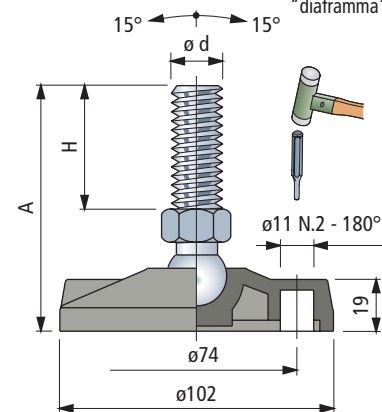

Fori di fissaggio,
ricavabili mediante
rottura del
"diaframma".