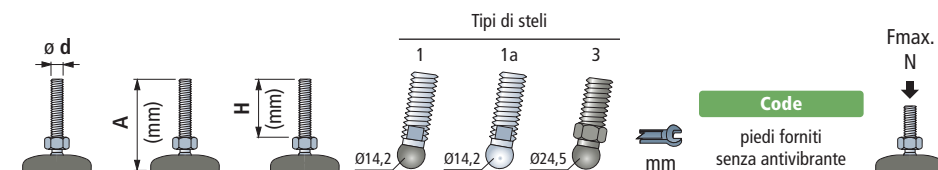

Stelo in acciaio inox

			1	1a	3	mm	Code	Fmax. N
M12	90	55	1	-	-	10	627033	8000
	135	100	1	-	-	10	627043	
	185	150	1	-	-	10	627053	
M14	110	76	-	1a	-	11	633192	12000
	135	100	-	1a	-	11	627063	
	185	150	-	1a	-	11	627073	
M16	100	64	-	1a	-	13	633202	
	115	81	-	1a	-	13	633212	
	160	124	-	1a	-	13	633222	
M20	185	151	-	1a	-	13	633232	
	205	169	-	1a	-	13	627083	
	225	190	-	1a	-	13	627093	
M24	120	84	-	1a	-	16	633242	
	185	149	-	1a	-	16	633252	
	245	208	-	1a	-	16	627103	
M24	120	79	-	1a	-	19	627113	
	185	146	-	1a	-	19	633262	
	220	179	-	1a	-	19	627123	
	250	209	-	1a	-	19	627133	

Stelo in acciaio zincato

			1	1a	3	mm	Code	Fmax. N
M12	105	70	1	-	-	10	627143	8000
M16	90	56	-	1a	-	11	633282	12000
	85	48	-	1a	-	13	627153	
	95	61	-	1a	-	13	633292	
	130	96	-	1a	-	13	633302	
	150	116	-	1a	-	13	633312	
	165	131	-	1a	-	13	627163	
M20	185	151	-	1a	-	13	633322	12000
	200	165	-	1a	-	13	627173	
	235	201	-	1a	-	13	627183	
	115	74	-	1a	-	16	627193	
	135	100	-	1a	-	16	633332	
	150	113	-	1a	-	16	627203	
M24	185	150	-	1a	-	16	633342	12000
	250	214	-	1a	-	16	633352	
	120	81	-	1a	-	19	633362	
M24	185	146	-	1a	-	19	633372	12000
	330	288	-	1a	-	19	627213	

Stelo in poliammide rinforzata (nera) con inserto in acciaio

			1	1a	3	mm	Code	Fmax. N
M16	100	54	-	-	3	24	627292	6000
M20	120	69	-	-	3	30	627302	
	180	129	-	-	3	30	627312	

Codice esteso per ordine = Part. + Code

- Materiale base : poliammide rinforzata PA FV (nera).
- Nota : stelo tipo 1 con sfera in poliammide rinforzata.
- Confezione : 24 pezzi.
- Antivibrante fornito separatamente.
- Steli con lunghezza diversa a richiesta.
- Fmax. = carico max. applicabile in condizioni statiche.