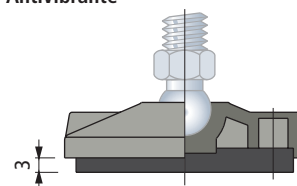

Accessori

Antivibrante