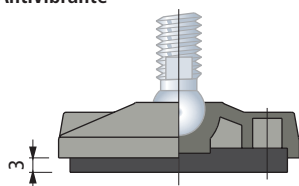

Piedi Snodati

base in poliammide rinforzata

Part. **R0133**

- Consigliato**
- Standard**
- A richiesta**

Fori di fissaggio, ricavabili mediante rottura del "diaframma".

Accessori

Antivibrante

- Code : R0000630052.
- Materiale : gomma NBR (nera), 70 Shore.
- Fissaggio : ad incastro.
- Confezione : 24 pezzi.

Dado + Rondella

Code

	Inox AISI 304	Acciaio zincato	h mm	 mm	øD mm	s mm
M12	R0000630192	R0000630122	10	19	24	2,5
M14	R0000630202	R0000630132	11	22	28	2,5
M16	R0000630212	R0000630142	13	24	30	3
M20	R0000630222	R0000630152	16	30	37	3
M24	R0000630232	R0000630162	19	36	44	4

Confezione : 8 pezzi.

Stelo in acciaio inox

			1	1a	3	mm	Code	Fmax. N
M12	90	55	1	-	-	10	627033	8000
	135	100	1	-	-	10	627043	
	185	150	1	-	-	10	627053	
M14	110	76	-	1a	-	11	633192	12000
	135	100	-	1a	-	11	627063	
	185	150	-	1a	-	11	627073	
M16	100	64	-	1a	-	13	633202	
	115	81	-	1a	-	13	633212	
	160	124	-	1a	-	13	633222	
M20	185	151	-	1a	-	13	633232	
	205	169	-	1a	-	13	627083	
	225	190	-	1a	-	13	627093	
M24	120	84	-	1a	-	16	633242	
	185	149	-	1a	-	16	633252	
	245	208	-	1a	-	16	627103	
M24	120	79	-	1a	-	19	627113	
	185	146	-	1a	-	19	633262	
	220	179	-	1a	-	19	627123	
	250	209	-	1a	-	19	627133	