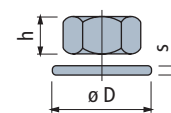

Dado + Rondella

Code

	Inox AISI 304	Acciaio zincato	h mm	s mm	ø D mm	s mm
M12	R0000630192	R0000630122	10	19	24	2,5
M14	R0000630202	R0000630132	11	22	28	2,5
M16	R0000630212	R0000630142	13	24	30	3
M20	R0000630222	R0000630152	16	30	37	3
M24	R0000630232	R0000630162	19	36	44	4