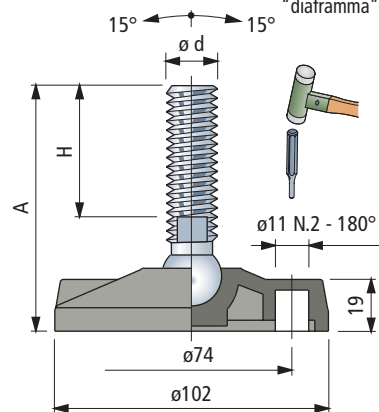

Piedi Snodati

base in poliammide rinforzata

Part. **R0133**

- Consigliato**
- Standard**
- A richiesta**

Fori di fissaggio, ricavabili mediante rottura del "diaframma".

Accessori

Antivibrante

- Code : R0000630052.
- Materiale : gomma NBR (nera), 70 Shore.
- Fissaggio : ad incastro.
- Confezione : 24 pezzi.

Dado + Rondella

Code

	Inox AISI 304	Acciaio zincato	h mm	 mm	øD mm	s mm
M12	R0000630192	R0000630122	10	19	24	2,5
M14	R0000630202	R0000630132	11	22	28	2,5
M16	R0000630212	R0000630142	13	24	30	3
M20	R0000630222	R0000630152	16	30	37	3
M24	R0000630232	R0000630162	19	36	44	4

Confezione : 8 pezzi.

Stelo in acciaio inox

			1	1a	3	mm	Code	Fmax. N
M12	90	55	1	-	-	10	627033	8000
	135	100	1	-	-	10	627043	
	185	150	1	-	-	10	627053	
M14	110	76	-	1a	-	11	633192	12000
	135	100	-	1a	-	11	627063	
	185	150	-	1a	-	11	627073	
M16	100	64	-	1a	-	13	633202	
	115	81	-	1a	-	13	633212	
	160	124	-	1a	-	13	633222	
M20	185	151	-	1a	-	13	633232	
	205	169	-	1a	-	13	627083	
	225	190	-	1a	-	13	627093	
M24	120	84	-	1a	-	16	633242	
	185	149	-	1a	-	16	633252	
	245	208	-	1a	-	16	627103	
M24	120	79	-	1a	-	19	627113	
	185	146	-	1a	-	19	633262	
	220	179	-	1a	-	19	627123	
	250	209	-	1a	-	19	627133	

Stelo in poliammide rinforzata (nera) con inserto in acciaio

			1	1a	3	mm	Code	Fmax. N
M16	100	54	-	-	3	24	627292	6000
M20	120	69	-	-	3	30	627302	
	180	129	-	-	3	30	627312	

Codice esteso per ordine = Part. + Code