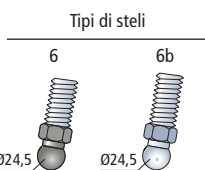

- **Consigliato**
- **Standard**
- ✓ **A richiesta**

Code
piedi forniti
senza antivibrante

Stelo in acciaio inox

M12	100	53	6	-	19	679231N	13000
	150	103	6	-	19	679251N	
	195	149	6	-	19	679271N	
M14	150	103	6	-	19	679311N	
	195	149	6	-	19	679331N	
M16	100	53	6	-	24	679351N	
	115	74	-	6b	24	627212	
	150	109	-	6b	24	627222	
	185	144	-	6b	24	627232	
	200	159	-	6b	24	627242	
M20	220	181	-	6b	24	679461N1	
	115	74	-	6b	24	627252N	
	180	139	-	6b	24	627262N	
M24	245	204	-	6b	24	686321N1	
	120	79	-	6b	24	627272	
	220	179	-	6b	24	627282	
	255	216	-	6b	24	61994N1	

Stelo in acciaio zincato

M12	110	64	6	-	19	679121N	13000
	95	54	-	6b	24	627322	
M16	130	89	-	6b	24	627332	
	160	119	-	6b	24	627342	
	195	154	-	6b	24	627352	
M20	115	76	-	6b	24	627362N	
	150	111	-	6b	24	627372N	
	180	141	-	6b	24	627382N	
	245	206	-	6b	24	627392N	
M24	120	79	-	6b	24	627402	
	185	144	-	6b	24	627412	
	325	288	-	6b	24	679211N1	

Codice esteso per ordine = Part. + Code

- Materiale base : poliammide rinforzata PA FV (nera).
- Nota : stelo tipo 6 con sfera in poliammide rinforzata.
- Confezione : 24 pezzi.
- Antivibrante fornito separatamente.
- Steli con lunghezza diversa a richiesta.
- Fmax. = carico max. applicabile in condizioni statiche.