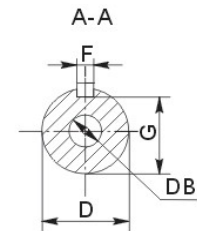

IEC 225-400

M: 215	HD: 276	E: 60
N: 180	L: 416	D: 28
P: 250	L (V1): 481	G: 0
S: 15	LD: 0	DB:
		F: 8

Bevi Group:

BEVI AB, Sweden
BEVI A/S, Denmark
BEVI Norge A/S, Norway
BEVI Finland OY AB, Finland
BEVI CHINA, China

www.bevi.se
www.bevi.dk
www.bevi.no
www.bevi.fi
www.bevi.cn

sales@bevi.se
bevi@bevi.dk
info@bevi.no
info@bevi.fi
sales@bevi.cn

+46 499 271 00
+45 39 67 36 05
+47 22 07 66 50
+358 9 2709 1210
+86 21 5032 5200