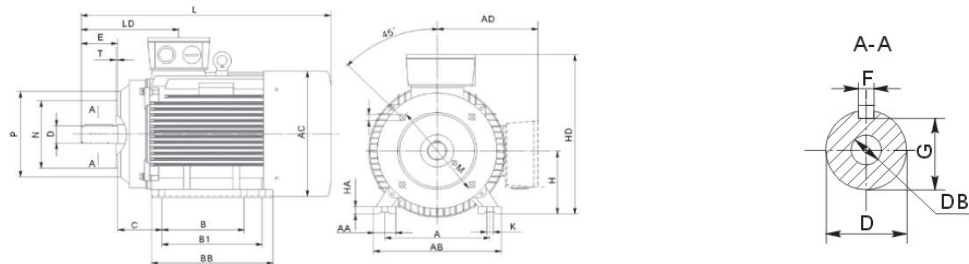

DATA SHEET

Customer:	
Ref.:	
Order:	
Motor:	
Serial nr:	
Date:	13-02-2020

Foot & flange mounted motor 3SIEn 112M-4 B3/B5

3SIEn 112M-4 B14A + (B14B)

Flange type: B5

M: 215
N: 180
P: 250
S: 15

A: 190
B: 140
AB: 230
AC: 241
AD:
LD: 0