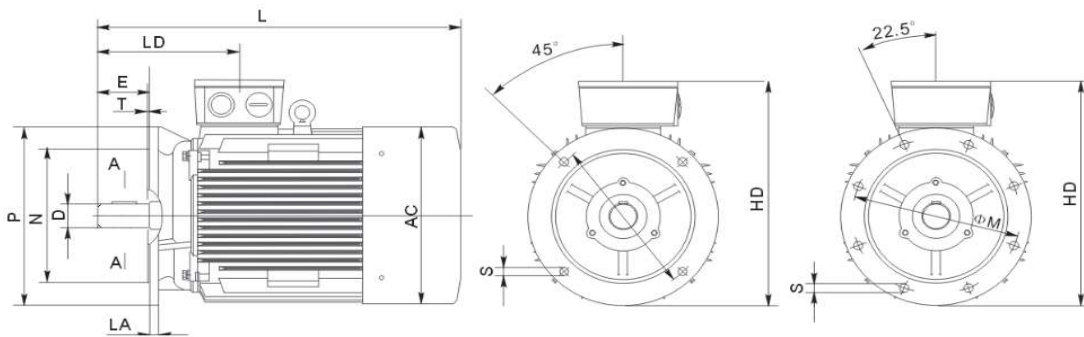

IEC 56-200

IEC 225-400

M: 215	HD: 276	E: 60
N: 180	L: 416	D: 28
P: 250	L (V1): 481	G: 0
S: 15	LD: 0	DB:
		F: 8

Bevi Group:

BEVI AB, Sweden
BEVI A/S, Denmark
BEVI Norge A/S, Norway
BEVI Finland OY AB, Finland
BEVI CHINA, China

www.bevi.se
www.bevi.dk
www.bevi.no
www.bevi.fi
www.bevi.cn

sales@bevi.se
bevi@bevi.dk
info@bevi.no
info@bevi.fi
sales@bevi.cn

+46 499 271 00
+45 39 67 36 05
+47 22 07 66 50
+358 9 2709 1210
+86 21 5032 5200