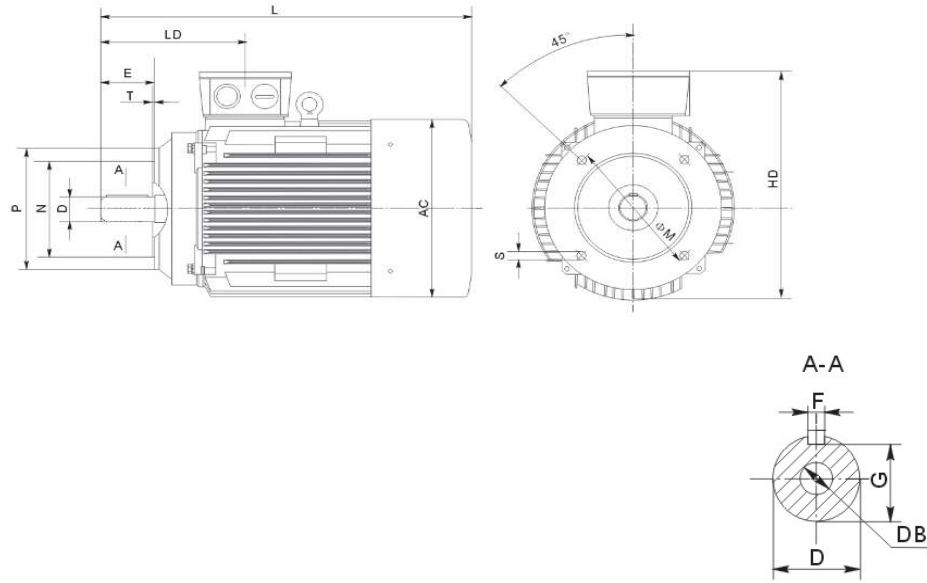

DATA SHEET

Customer:	
Ref.:	
Order:	
Motor:	
Serial nr:	
Date:	13-02-2020

**Flange mounted motor
3SIE n 112M-4 B14A + (B14B)**

Flange type:	B14A	B14B		
M:	130	165	HD:	276
N:	110	130	L:	416
P:	160	200	L (V1):	481
S:	M8	M10	LD:	0
			E:	60
			D:	28
			G:	0
			DB:	
			F:	8