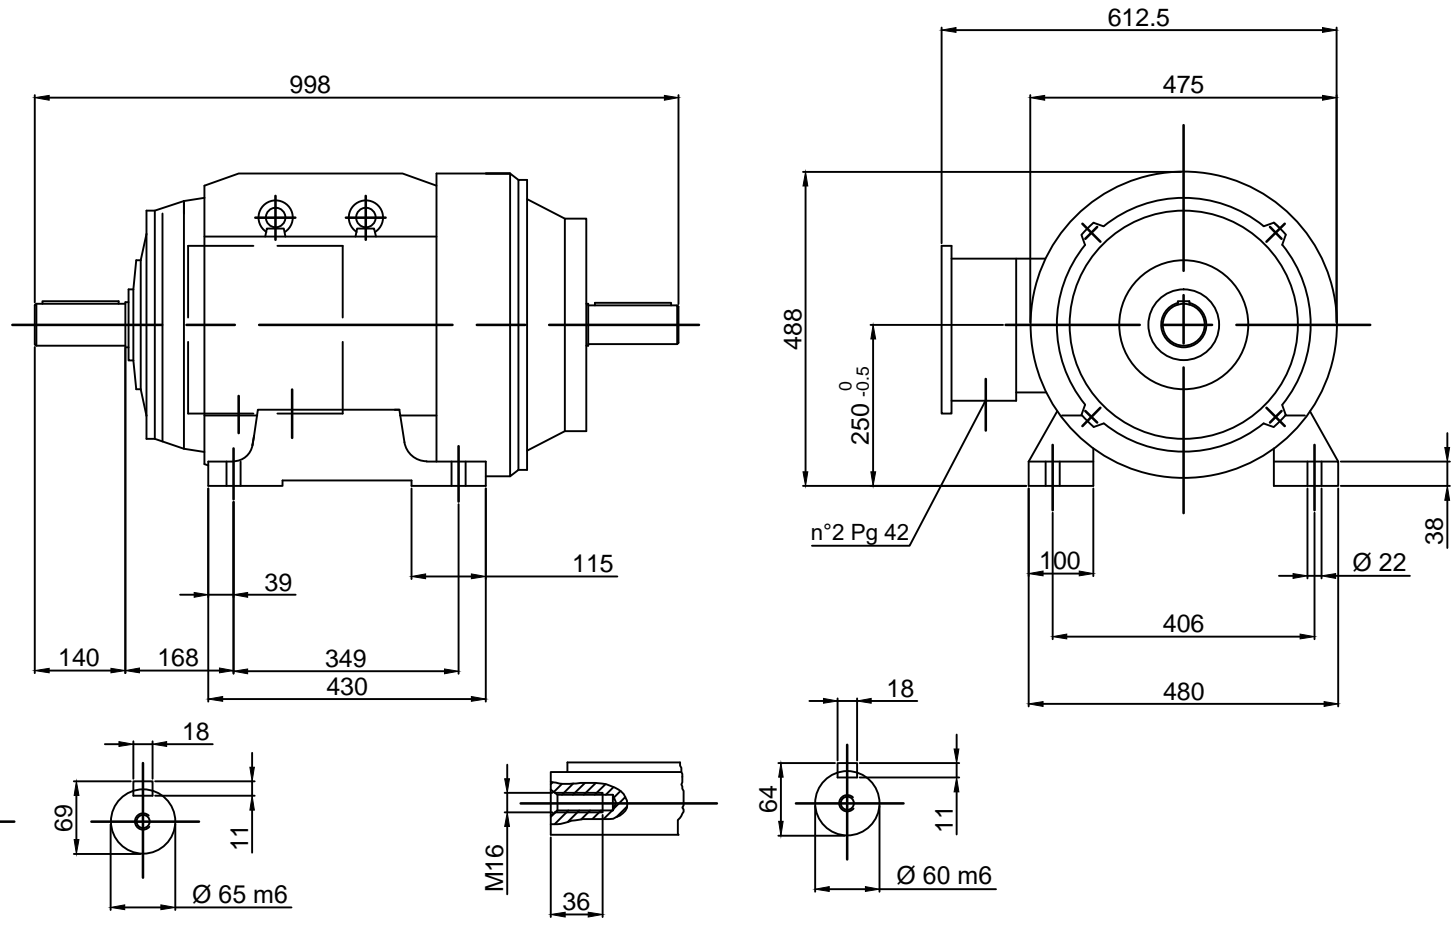

Tipo - Type -

M250 M 4,6,8 Speciale doppio codulo e morsettiera a sinistra

Peso - Weight - Gewicht
Masse - - Kg

Approvazione - approval - approuvé
genehmigt - aprobado :

G.Milanesio

Data - Date - Datum
Fecha - :

17/05/19

Disegno - Drawing - Zeichnung
Plan - Dibujo - - Nr.

E6602256

Rev.

0