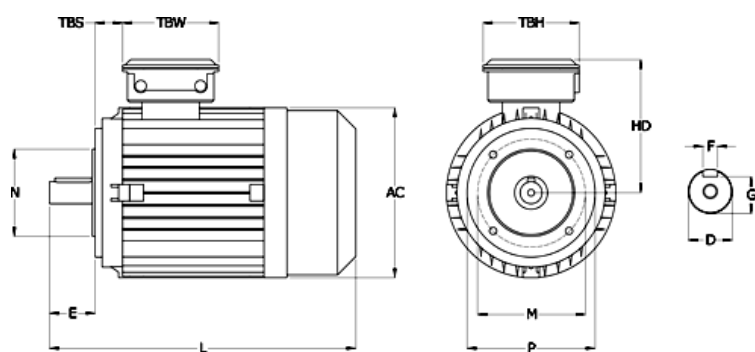

KLEEdrive AC-motorer

Motorer, Pumper & Blæsere > KLEEdrive AC-motorer > KLEEdrive AC-motorer

Vare:
Beskrivelse:

25120007541580
KLEEdrive IE2
asynkronmotor MS2 802
0,75KW Eff=80%
1400 o/min 3x230/400 V
B14 Aluminium, Klixon

<https://www.klee.dk/produkter/25120007541580>

Mål

AC	=	163
D	=	19
E	=	40
F	=	6
G	=	15.5
HD	=	133
K	=	6
L	=	290
M	=	100
N	=	80
P	=	120
S	=	M6
T	=	3
TBH	=	105
TBS	=	27
TBW	=	105

Dokumenter, målskitser og brochurer af enhver slags kan indeholde fejl for hvilke Brd. Klee A/S ikke hæfter.