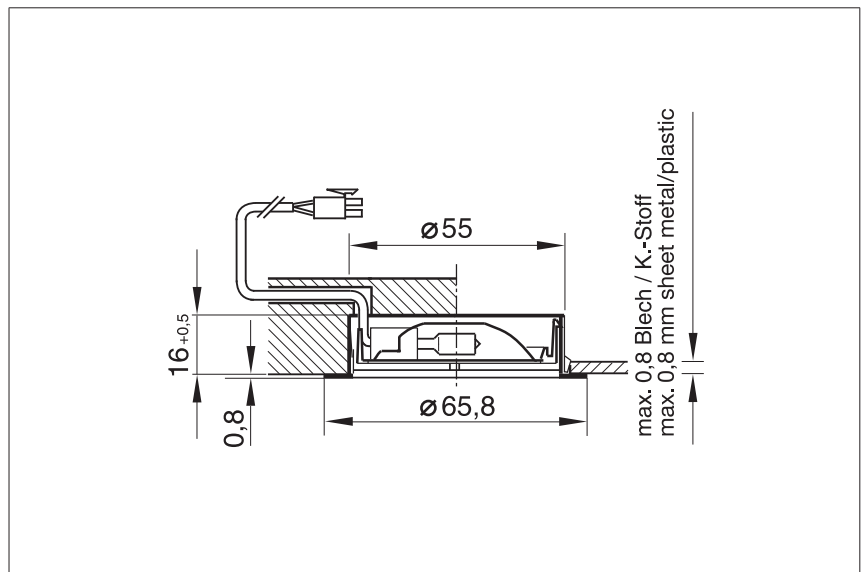

Einbauleuchte

12V/10W
12V/20W

- 10W mit matter Scheibe
- 20W mit klarer Scheibe
- 2000mm Leitung doppelt isoliert mit Steckverbinder
- Klemmbefestigung
- Energieeffizienzklasse: C

Fitted light

12V/10W
12V/20W

- 10W with opal glass diffuser
- 20W with clear glass diffuser
- 2000mm lead double-insulated with plug
- push-fit installation
- energy efficiency class: C

*** Bitte Farbe ergänzen**

- weiß
- glanz chrom
- alu-farbig
- matt nickel